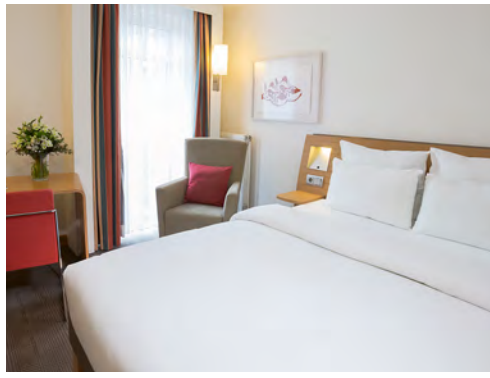

Dorint

Hotel
Würzburg